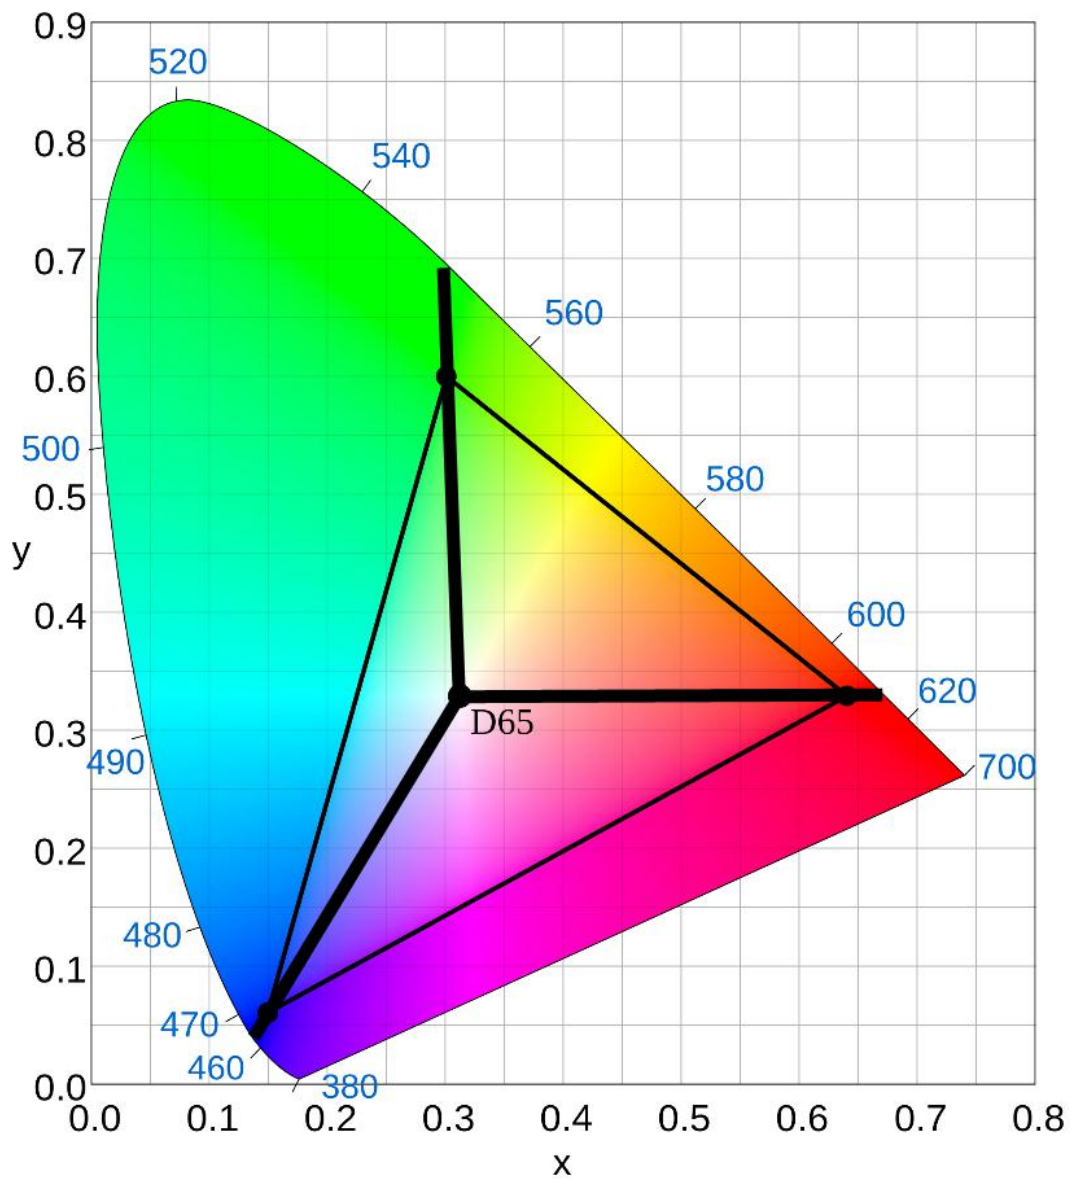

Burosch Color Filter Foils

REC 709 Color Space

Red Filter: Max. of 610nm – LEE No.: 106

Green Filter: Max. of 550nm – LEE No.: 740

Blue Filter: Max. of 465nm – LEE No.: 085

RGB color space parameters

Color space	White point		Primaries					
	x _w	y _w	x _R	y _R	x _G	y _G	x _B	y _B
ITU-R BT.709	0.3127	0.3290	0.64	0.33	0.30	0.60	0.15	0.06